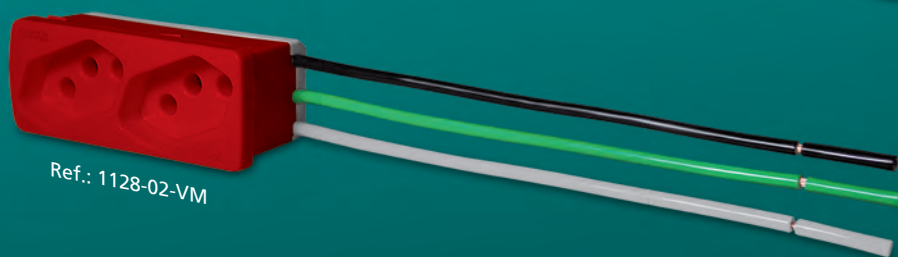

novas
tomadas

Ref.: 1128-13-BR
ou 1128-14-BR

Ref.: 1128-02-BR

Ref.: 1128-02-VM

- Diferentes aplicações (canaletas, mobiliários, batentes, etc).
- Exclusiva tomada dupla, contatos soldados internamente em paralelo.
- Rabichos inclusos e soldados internamente com saída lateral.
- Fácil de montar, com encaixes rápidos por pressão que dispensam parafusos de fixação.
- Menores dimensões, com menores alturas, as mais compactas do mercado.
- Ótimo acabamento e design diferenciado.
- Excelente custo x benefício.

novos produtos parcus sistema ARC tomadas

Código	Descrição
1128-02-BR	Tomada Dupla Branca 20A 250V NBR 14136 c/ rabicho 2,5mm ² x 180mm
1128-02-VM	Tomada Dupla Vermelha 20A 250V NBR 14136 c/ rabicho 2,5mm ² x 180mm
1128-02-PR	Tomada Dupla Preta 20A 250V NBR 14136 c/ rabicho 2,5mm ² x 180mm
1128-13-BR	Tomada Simples Branca 10A 250V NBR 14136 c/ rabicho 1,5mm ² x 180mm
1128-13-VM	Tomada Simples Vermelha 10A 250V NBR 14136 c/ rabicho 1,5mm ² x 180mm
1128-13-PR	Tomada Simples Preta 10A 250V NBR 14136 c/ rabicho 1,5mm ² x 180mm
1128-14-BR	Tomada Simples Branca 20A 250V NBR 14136 c/ rabicho 2,5mm ² x 180mm
1128-14-VM	Tomada Simples Vermelha 20A 250V NBR 14136 c/ rabicho 2,5mm ² x 180mm
1128-14-PR	Tomada Simples Preta 20A 250V NBR 14136 c/ rabicho 2,5mm ² x 180mm