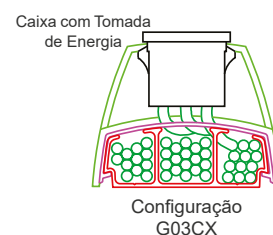

capacidade de ocupação

arc piso 55x20

Disposição dos cabos

Legenda:  Cabos de Dados  Cabos de Energia

Capacidade de Ocupação — Sistema ARC piso 55x20

Canaleta Piso 55x20mm	Área Útil da Canaleta (mm ²)		Taxa de ocupação para Cabos UTP e Energia									
			40%				60% (Capacidade Máxima)				40%	60%
			Cat 5e	Cat 6	Cat 6A Blindado	Cat 7A Blindado	Cat 5e	Cat 6	Cat 6A Blindado	Cat 7A Blindado	2,5mm ² Energia	
			Ø 5,5mm 23,76mm ²	Ø 6,8mm 36,32mm ²	Ø 7,35mm 42,4mm ²	Ø 8,35mm 54,73mm ²	Ø 5,5mm 23,76mm ²	Ø 6,8mm 36,32mm ²	Ø 7,35mm 42,4mm ²	Ø 8,35mm 54,73mm ²	Ø 3,6mm 10,18mm ²	Ø 3,6mm 10,18mm ²
Dados		Energia		Quantidade de Cabos								
G01CX	488	204	8	5	5	4	13	8	6	5	8	11
G02CX	692	0	12	8	7	5	17	11	8	6	0	0
G03CX	0	692	0	0	0	0	0	0	0	0	27	42