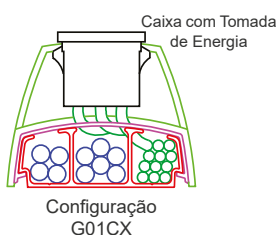

capacidade de ocupação

arc piso 55x20

Disposição dos cabos

Legenda:  Cabos de Dados  Cabos de Energia

Capacidade de Ocupação — Sistema ARC piso 55x20

Canaleta Piso 55x20mm	Área Útil da Canaleta (mm ²)		Taxa de ocupação para Cabos UTP e Energia									
			40%				60% (Capacidade Máxima)				40%	60%
			Cat 5e	Cat 6	Cat 6A Blindado	Cat 7A Blindado	Cat 5e	Cat 6	Cat 6A Blindado	Cat 7A Blindado	2,5mm ² Energia	
			Ø 5,5mm 23,76mm ²	Ø 6,8mm 36,32mm ²	Ø 7,35mm 42,4mm ²	Ø 8,35mm 54,73mm ²	Ø 5,5mm 23,76mm ²	Ø 6,8mm 36,32mm ²	Ø 7,35mm 42,4mm ²	Ø 8,35mm 54,73mm ²	Ø 3,6mm 10,18mm ²	Ø 3,6mm 10,18mm ²
Dados		Energia		Quantidade de Cabos								
G01CX	488	204	8	5	5	4	13	8	6	5	8	11
G02CX	692	0	12	8	7	5	17	11	8	6	0	0
G03CX	0	692	0	0	0	0	0	0	0	0	27	42