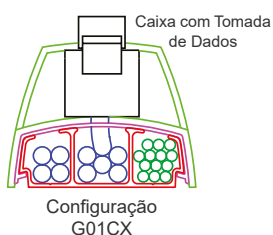

capacidade de ocupação

arc piso 55x20

Disposição dos cabos

Legenda:  Cabos de Dados  Cabos de Energia

Capacidade de Ocupação — Sistema ARC piso 55x20

Canaleta Piso 55x20mm	Área Útil da Canaleta (mm ²)		Taxa de ocupação para Cabos UTP e Energia									
			40%				60% (Capacidade Máxima)				40%	60%
			Cat 5e	Cat 6	Cat 6A Blindado	Cat 7A Blindado	Cat 5e	Cat 6	Cat 6A Blindado	Cat 7A Blindado	2,5mm ² Energia	
			Ø 5,5mm 23,76mm ²	Ø 6,8mm 36,32mm ²	Ø 7,35mm 42,4mm ²	Ø 8,35mm 54,73mm ²	Ø 5,5mm 23,76mm ²	Ø 6,8mm 36,32mm ²	Ø 7,35mm 42,4mm ²	Ø 8,35mm 54,73mm ²	Ø 3,6mm 10,18mm ²	Ø 3,6mm 10,18mm ²
Dados		Energia		Quantidade de Cabos								
G01CX	488	204	8	5	5	4	13	8	6	5	8	11
G02CX	692	0	12	8	7	5	17	11	8	6	0	0
G03CX	0	692	0	0	0	0	0	0	0	0	27	42