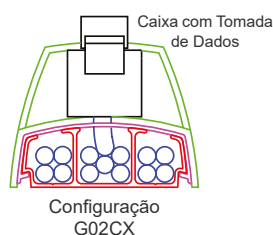

capacidade de ocupação

arc piso 55x20

Disposição dos cabos

Legenda:  Cabos de Dados  Cabos de Energia

Capacidade de Ocupação — Sistema ARC piso 55x20

Canaleta Piso 55x20mm	Área Útil da Canaleta (mm ²)		Taxa de ocupação para Cabos UTP e Energia									
			40%				60% (Capacidade Máxima)				40%	60%
			Cat 5e	Cat 6	Cat 6A Blindado	Cat 7A Blindado	Cat 5e	Cat 6	Cat 6A Blindado	Cat 7A Blindado	2,5mm ² Energia	
			Ø 5,5mm 23,76mm ²	Ø 6,8mm 36,32mm ²	Ø 7,35mm 42,4mm ²	Ø 8,35mm 54,73mm ²	Ø 5,5mm 23,76mm ²	Ø 6,8mm 36,32mm ²	Ø 7,35mm 42,4mm ²	Ø 8,35mm 54,73mm ²	Ø 3,6mm 10,18mm ²	Ø 3,6mm 10,18mm ²
Dados		Energia		Quantidade de Cabos								
G01CX	488	204	8	5	5	4	13	8	6	5	8	11
G02CX	692	0	12	8	7	5	17	11	8	6	0	0
G03CX	0	692	0	0	0	0	0	0	0	0	27	42